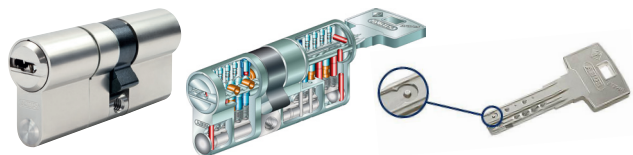

Bravus 2000 MX

Termékjellemzők:

- szabadalmi és jogi védelem 2030-ig
- 10 aktív csap 2 csapsorban
- másolásvédelem speciális **Intellitec** rendszerrel
- moduláris rendszer
- törésvédelem, fúrásvédelem, letapogatás elleni védelem, „bumping key” elleni védelem
- biztonsági kódkártya
- MABISZ ajánlással