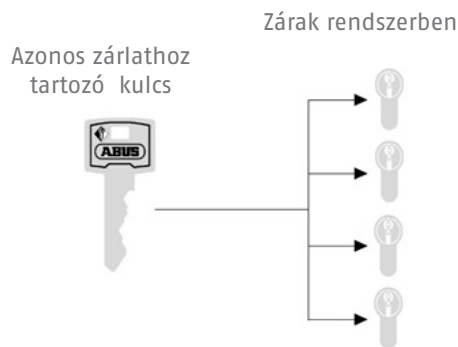

# ABUS Zárrendszerek Testreszabott biztonság

[www.abus.hu](http://www.abus.hu)

## Azonos zárlatú rendszer Családi házakhoz

Minden zárbetét ugyanazzal a zárlattal rendelkezik. A különböző zárok pl. egy családi házban a bejárat, hátsó ajtó, kapu, garázs, a pince, a tároló stb. ugyanazzal a kulccsal nyitható.

## Központi zárrendszer Társasházakhoz

Minden lakó a saját kulcsával tudja nyitni a saját lakását és a közös helységeket (pl. lépcsőház, szeméttároló, pince, tetőki-járat), de a többi lakás nyitására nincs jogosultsága.