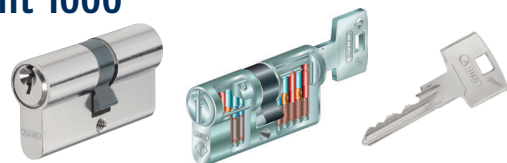

Zolit 1000

Termékjellemzők:

- Szabadalmi és jogi másolásvédelem 2034-ig
- másolásvédelem speciális **Intop** rendszerrel
- 6 csapos rendszer
- paracentrikus kulcsprofil
- fúrásvédelem, biztonsági kódkártya
- MABISZ ajánlással