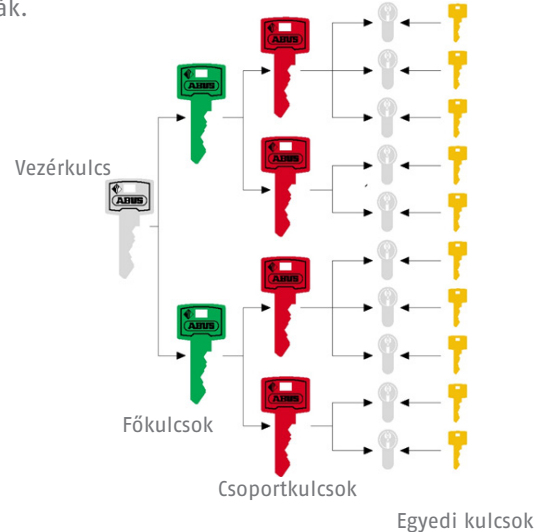

## Azonos zárlatú rendszer Családi házakhoz

Minden zárbetét ugyanazzal a zárlattal rendelkezik. A különböző zárok pl. egy családi házban a bejárat, hátsó ajtó, kapu, garázs, a pince, a tároló stb. ugyanazzal a kulccsal nyitható.

## Központi zárrendszer Társasházakhoz

Minden lakó a saját kulcsával tudja nyitni a saját lakását és a közös helységeket (pl. lépcsőház, szeméttároló, pince, tetőki-járat), de a többi lakás nyitására nincs jogosultsága.

## Főkulcsos zárrendszer Vállalatok, intézmények részére

A főkulcs minden, a zárrendszerben található zárbetétet nyit, miközben az egyes zárok saját, egyedi kulccsal működtethetők. Panziók, kis- és közepes szállodák, irodaépületek számára kiváló, ahol fontos, hogy belépési jogosultságok testre szabhatók legyenek.

## Vezérkulcsos zárrendszer Vállalatok, intézmények részére

Több főkulcsos rendszerből áll össze. A fölrendelt kulcsok (csoportkulcs, főkulcs, vezérkulcs) minden, neki alárendelt zárbetétet nyitnak. Az egyedi kulcsok csak az adott zárbetétet nyitják.