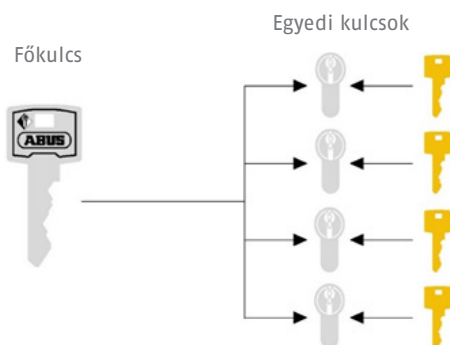

## Azonos zárlatú rendszer Családi házakhoz

Minden zárbetét ugyanazzal a zárlattal rendelkezik. A különböző zárok pl. egy családi házban a bejárat, hátsó ajtó, kapu, garázs, a pince, a tároló stb. ugyanazzal a kulccsal nyitható.

## Központi zárrendszer Társasházakhoz

Minden lakó a saját kulcsával tudja nyitni a saját lakását és a közös helységeket (pl. lépcsőház, szeméttároló, pince, tetőki-járat), de a többi lakás nyitására nincs jogosultsága.

## Főkulcsos zárrendszer Vállalatok, intézmények részére

A főkulcs minden, a zárrendszerben található zárbetétet nyit, miközben az egyes zárok saját, egyedi kulccsal működtethetők. Panziók, kis- és közepes szállodák, irodaépületek számára kiváló, ahol fontos, hogy belépési jogosultságok testre szabhatók legyenek.

## Vezérkulcsos zárrendszer Vállalatok, intézmények részére

Több főkulcsos rendszerből áll össze. A fölrendelt kulcsok (csoportkulcs, főkulcs, vezérkulcs) minden, neki alárendelt zárbetétet nyitnak. Az egyedi kulcsok csak az adott zárbetétet nyitják.