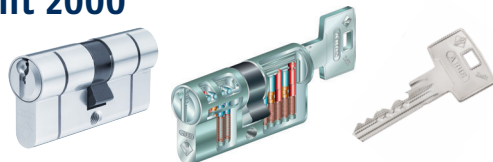

Zolit 2000

Termékjellemzők:

- szabadalmi és jogi másolásvédelem 2034-ig
- 6 aktív és 2 passzív csap 2 csapsorban
- másolásvédelem speciális **Intop** rendszerrel
- törésvédelem, erősített fúrásvédelem, letapogatás elleni védelem, „bumping key” elleni védelem, biztonsági kódkártya
- vészfunkció
- MABISZ ajánlással