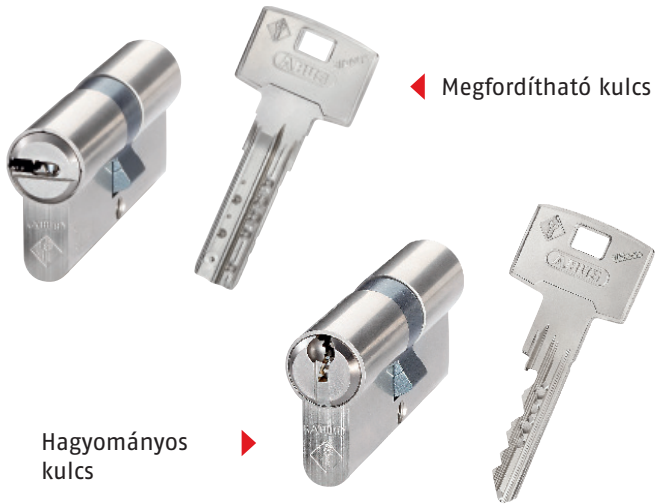

## Zolit 1000

### Termékjellemzők:

- Szabadalmi és jogi másolásvédelem 2034-ig
- másolásvédelem speciális **Intop** rendszerrel
- 6 csapos rendszer
- paracentrikus kulcsprofil
- fúrásvédelem, biztonsági kódkártya
- MABISZ ajánlással

### Termékjellemzők

- paracentrikus kulcsprofil, finomnyitás, letapogatás ellen
- 5 csapos rendszer