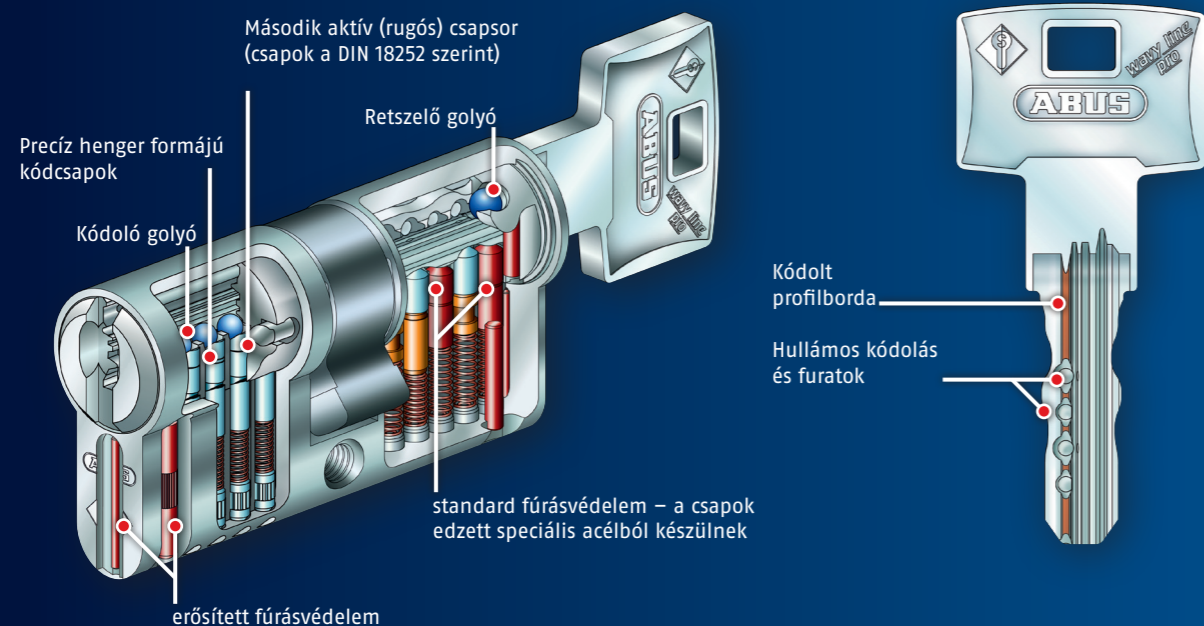

Security Tech Germany

Security Tech Germany

A referenciák bizalmat nyújtanak

A Stralsund-i OZEANEUM ABUS fűrt kulcsos rendszerrel lett felszerelve.

© Johannes-Maria Schlorke, 2008

Tanácsadás és tervezés

A megfelelő és biztonságos zárrendszer alapja a megfelelő tervezés. Munkatársaink és partnereink telefonon illetve a helyszínen készséggel állnak az Önök rendelkezésére. Kérjük keressen meg bennünket.

Az ábrák az erősített fúrásvédelmet ábrázolják

Jogosultság ellenőrzés 3 dimenzióban

- 6 csap az első csapsorban
- további csapok a 2. csapsorban
- reteszelő golyó kapcsolatban egy kódolt profilbordával

Kódolt profilborda reteszelő golyóval

- A reteszelő golyó blokkol a manipulációs kísérleteknél (pl. letapogatás)
- A rosszul kódolt profilbordával történő nyitási kísérletet a reteszelő golyó megghiúsítja
- Hiányzó profilborda esetén blokkol a reteszelő golyó

Alapvető rendszerelőnyök

- Az akár tíz csap és a reteszelő golyó magas biztonságot garantál
- Komfortos használat a fűrt kulcsos technológiának köszönhetően
- Függőleges kulcsnyílás
- Nagyon stabil és formatervezett kulcs
- 14 mm-es hengerátmérő
- A szabadalmaztatott rendszer jogilag védett másolásvédelmet nyújt
- Gyártás a DIN EN 1303, DIN 18252 és ISO 9001:2008 szerint