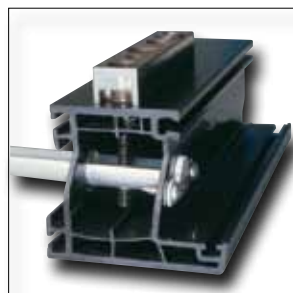

BA

- rögzítőrúd ablakzárak felszereléséhez
- segítségével az ablakzárak megfelelően rögzíthetők az ablakkeretre (pl. nem megfelelő vagy fémmerevítő hiánya esetén)