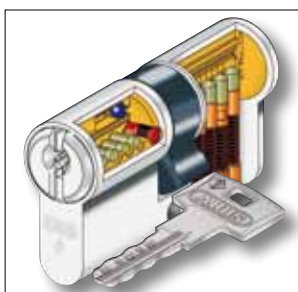

E 5

1. 5 csapos zárszerkezet
   - kétoldali fúrásvédelem
   - 3 db kulcs
   - nagy méretválaszték, gombos kivitelben is
   - azonos zárlattal is szállítható
   - teljeskörű MABISZ minősítés
2. **E50:** kétoldali fúrásvédelem nélkül
   Szín: nikkél, réz

ABUS-Pfaffenheim zárrendszerek

- egyedi zárlatok
- azonos zárlatú zárbetétek
- speciális zárbetétek (ovál, kapcsoló, stb.)
- zárrendszerek (központi, fő- és vezérkulcsos rendszerek)

PS 88

- zártisztító spray
- alkalmas zárszerkezetek karbantartására

FKS 208

- ablakzár nyíló és bukó ablakokhoz
- ideális olyan teraszajtókhoz és ablakokhoz, melyek sűrűn buktatott állapotban vannak
- az összes retesz a zárható ablakkilincs segítségével nyitható és zárható
- 1 tonnás nyomóerő ellenállás
- egyéb ablakzárakkal azonos zárlattal szállítható
- MABISZ minősítés
- színek: fehér, barna

FOS 550

- ablakzár nyíló ablakokhoz
- stabil szerkezet
- ideális teraszajtókhoz (max. 310 cm magas) és osztó nélküli kétszárnyú ablakokhoz
- 1 tonnás nyomóerő ellenállás
- egyéb ablakzárakkal azonos zárlattal szállítható
- MABISZ minősítés
- színek: fehér, barna