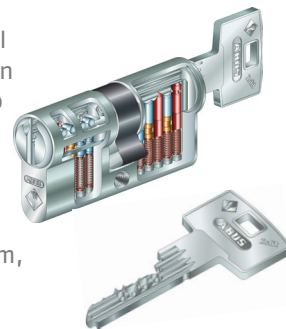

Zolit 2000

- 2034-ig jogilag védett kulcsprofil
- 6 aktív és 2 passzív csap 2 sorban
- Másolásvédelem: speciális Intop rendszer
- Vésznyitó funkció
- "Bumping key" elleni védelem
- Törésvédelem, Erősített fúrásvédelem, Letapogatás elleni védelem, Biztonsági kártya (Security card)
- Teljeskörű MABISZ minősítés