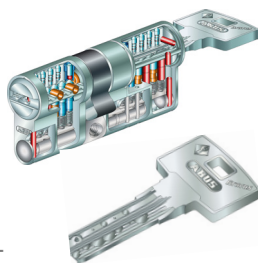

A család minden tagja a saját távirányítójával működtetheti.

Az ABUS HomeTec Pro különlegessége, hogy bárhová könnyen beépíthető, meglévő zárakhoz, zárrendszerekhez integrálható. Az egyetlen követelmény, hogy a bejárati ajtóban vészfunkcióval ellátott hengerzárbetétre van szükség.

Ez a funkció kiemelten fontos, hiszen ez teszi lehetővé, hogy szükség esetén a bejárati ajtó a hagyományos módon, kulccsal is nyitható legyen. Továbbá az ajtó belső oldalán a hengerzárnak 7, maximum 12 mm-re kell az ajtó síkjából kiállnia, hogy a HomeTec Pro-t egyszerűen és gyorsan fel lehessen szerelni.

Vészfunkció:

A zár kívülről akkor is nyitható, ha a kulcs belül benne van a zárban.

Precíz működés a HomeTec Pro alapja

A hengerzárbetét a bejárati ajtó lelke, kiemelt fontosságú a támadásokkal szembeni védekezésben. Ennek ellenére számos esetben elavult, alacsony biztonságú záruk kerülnek beszerelésre – pl. törésvédelem vagy vészfunkció nélkül. Itt ajánlunk néhány megfelelő hengerzárbetét, amelyek bizonyítottan ellenállnak a támadásoknak. Az alábbi zárbetéteket a DIN 18252 és az EN 1303 szabványnak megfelelően gyártották, teljeskörű MABISZ ajánlással rendelkeznek, vészfunkcióval ellátottak és minden tekintetben alkalmasak az Abus HomeTec Pro-hoz.

Bravus 2000 MX

- 2030-ig jogilag védett kulcsprofil
- 10 aktív csap 2 sorban
- Másolásvédelem: speciális Intellitec rendszer
- Vésznyitó funkció
- "Bumping key" elleni védelem
- Törésvédelem (speciális acélhíd)
- Fúrásvédelem, Letapogatás elleni védelem, Biztonsági kártya (Security card)
- Teljeskörű MABISZ minősítés