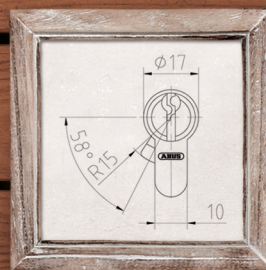

Precíz működés a HomeTec Pro alapja

A hengerzárbetét a bejárati ajtó lelke, kiemelt fontosságú a támadásokkal szembeni védekezésben. Ennek ellenére számos esetben elavult, alacsony biztonságú záruk kerülnek beszerelésre – pl. törésvédelem vagy vészfunkció nélkül. Itt ajánlunk néhány megfelelő hengerzárbetét, amelyek bizonyítottan ellenállnak a támadásoknak. Az alábbi zárbetéteket a DIN 18252 és az EN 1303 szabványnak megfelelően gyártották, teljeskörű MABISZ ajánlással rendelkeznek, vészfunkcióval ellátottak és minden tekintetben alkalmasak az Abus HomeTec Pro-hoz.

Bravus 2000 MX

- 2030-ig jogilag védett kulcsprofil
- 10 aktív csap 2 sorban
- Másolásvédelem: speciális Intellitec rendszer
- Vésznyitó funkció
- "Bumping key" elleni védelem
- Törésvédelem (speciális acélhíd)
- Fúrásvédelem, Letapogatás elleni védelem, Biztonsági kártya (Security card)
- Teljeskörű MABISZ minősítés

Zolit 2000

- 2034-ig jogilag védett kulcsprofil
- 6 aktív és 2 passzív csap 2 sorban
- Másolásvédelem: speciális Intop rendszer
- Vésznyitó funkció
- "Bumping key" elleni védelem
- Törésvédelem, Erősített fúrásvédelem, Letapogatás elleni védelem, Biztonsági kártya (Security card)
- Teljeskörű MABISZ minősítés

D10

- 10 csap 2 csapsorban
- Megerősített fúrás- és maghúzás elleni védelem, edzett acélcsapok
- Vésznyitó funkció
- Finomnyitás/letapogatás elleni védelem, Biztonsági kártya
- Hosszú kulcsnyak
- Teljeskörű MABISZ minősítés