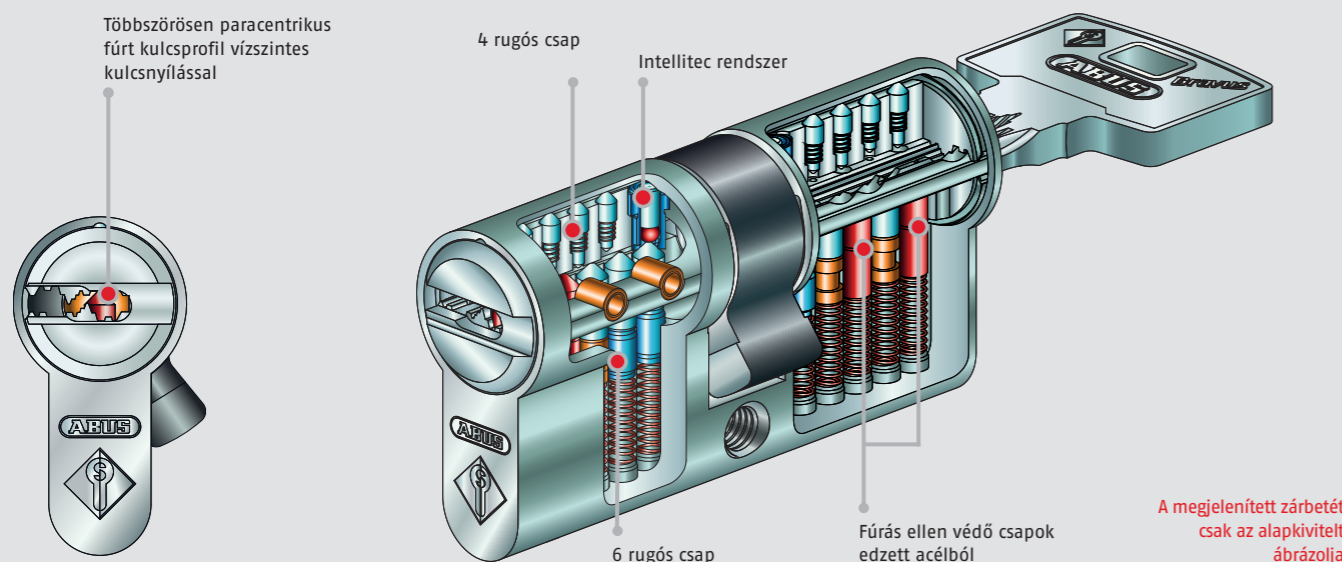

Bravus.2000 Intellitec rendszerrel