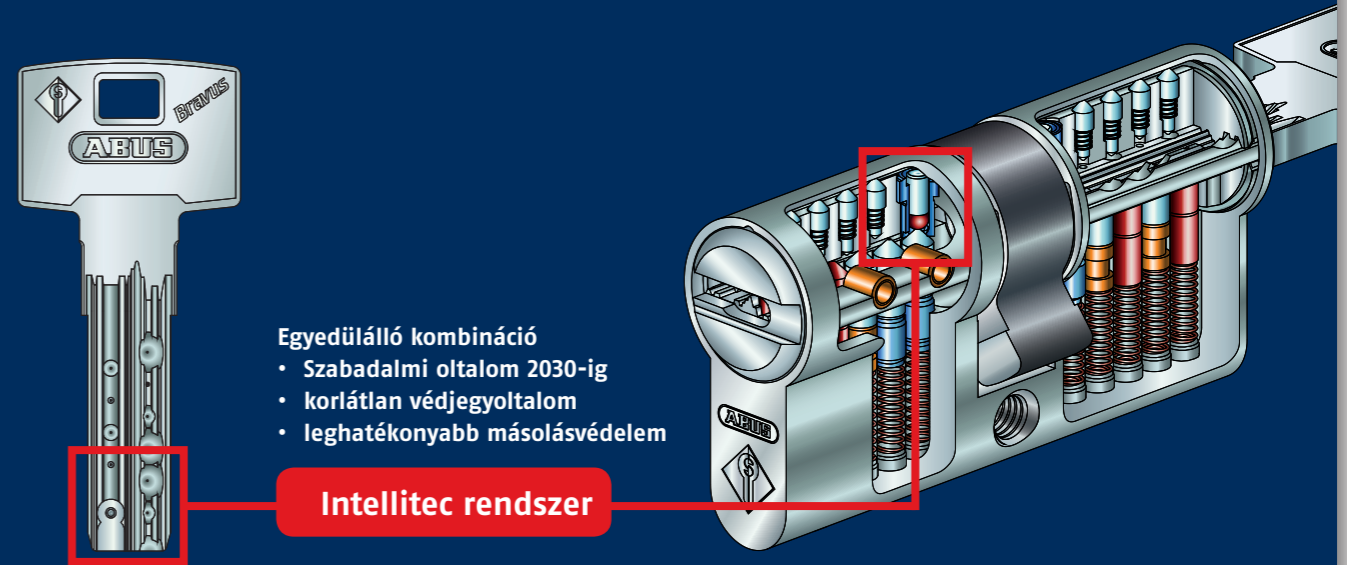

Szabadalmaztatva: Intellitec rendszer